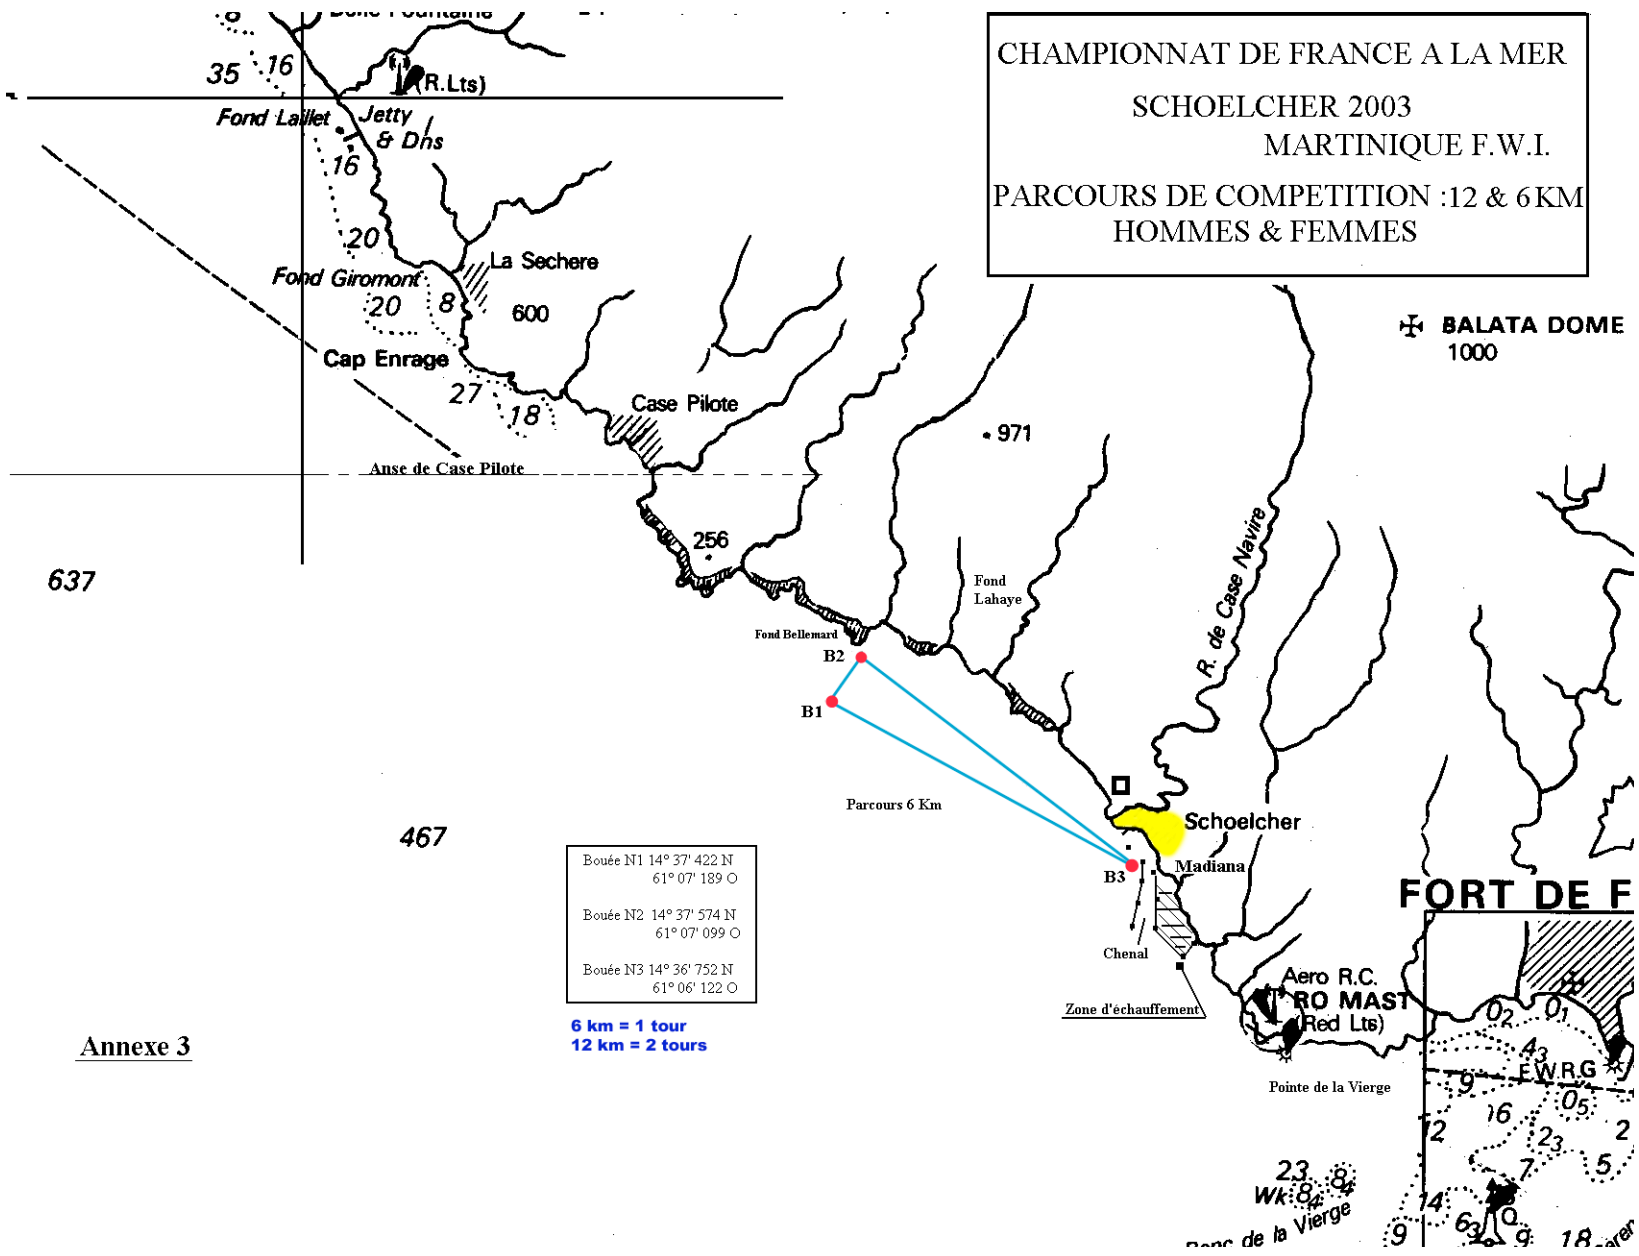

CHAMPIONNAT DE FRANCE A LA MER
 SCHOELCHER 2003
 MARTINIQUE F.W.I.
 PARCOURS DE COMPETITION : 12 & 6 KM
 HOMMES & FEMMES

Annexe 3